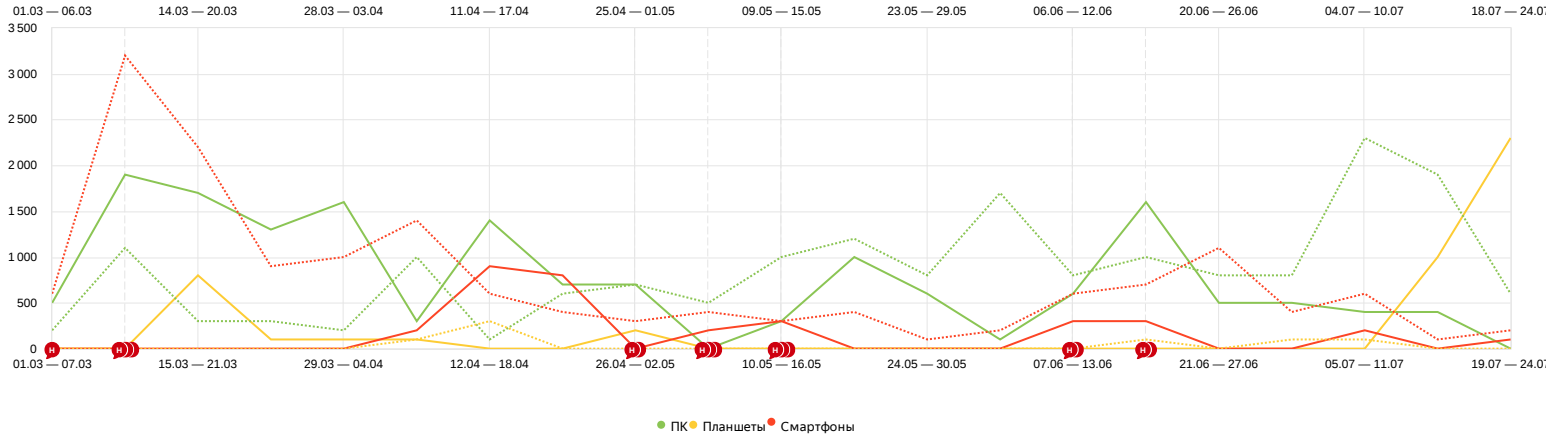

Устройства 🔒 👤 Как использовать

Детализация: по неделям

🔒 Как работать с интерфейсом

1 мар — 24 июл 2021 Сегмент: 1 условие

Визиты, в которых + для людей, у которых **Количество визитов > 1** +

≈ 51,1% визитов из ≈ 47 000 —

1 мар — 24 июл 2022

≈ 100% визитов из ≈ 34 300 —

Визиты 7/7 ▾

Тип устройства, Производитель устройства, Модель устройства	Визиты ▾		Посетители		Роботность по поведению			Отказы		Глубина просмотра		Время на сайте			Количество покупок			Доход			Доля посетителей, совершивших заказ						
	Итого	±	Итого	±	%	±	%	%	±	%	±	%	±	%	±	%	±	%	±	%	±	%	±				
Итого и средние	24 000	+1.43x	34 300	4 000	+4.83x	19 300	23,8%	-3.39x	7%	12,9%	+1.08x	14%	4,06	-1.47x	2,75	5:45	-1.15x	5:00	0	—	0	0	—	0	0%	—	0%
ПК	16 100	+1.11x	17 900	2 600	+3.77x	9 800	35,4%	-4.87x	7,26%	14,3%	-1.11x	12,8%	4,91	-1.36x	3,61	6:41	+1.09x	7:16	0	—	0	0	—	0	0%	—	0%
Планшеты	4 600	-6.57x	700	400	+1.25x	500	0%	—	0%	2,17%	—	0%	2,15	+2.39x	5,14	3:29	-2.12x	1:39	0	—	0	0	—	0	0%	—	0%
Смартфоны	3 300	+4.76x	15 700	1 000	+9x	9 000	0%	—	7,01%	21,2%	-1.33x	15,9%	2,58	-1.55x	1,66	4:19	-1.68x	2:34	0	—	0	0	—	0	0%	—	0%